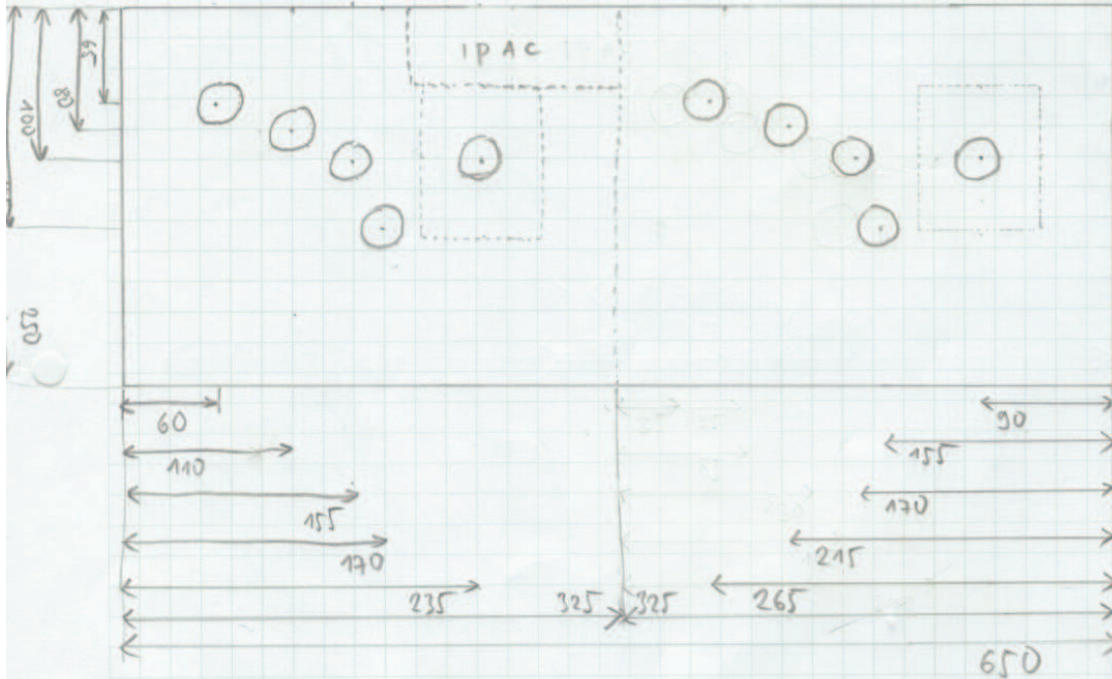

Linke Seite

1:2

Decke

1:4

250

7:2

Gesamtgröße Material: 650 x 760 mm