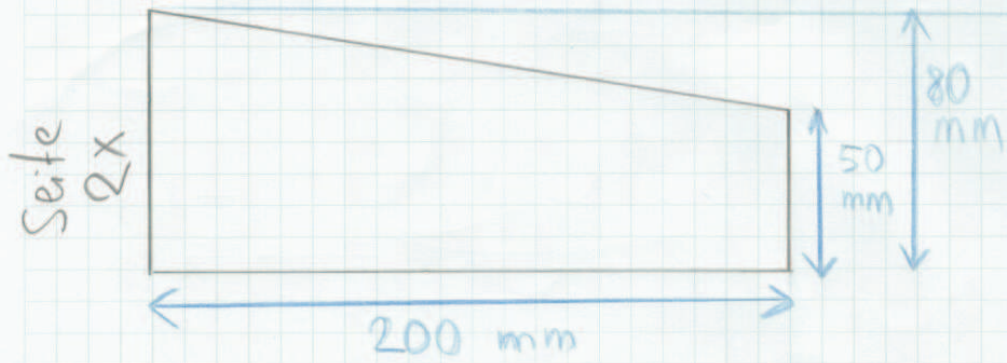

Linke Seite

1:2

Decke

1:4

250

7:2

Gesamtgröße Material: 650 x 760 mm