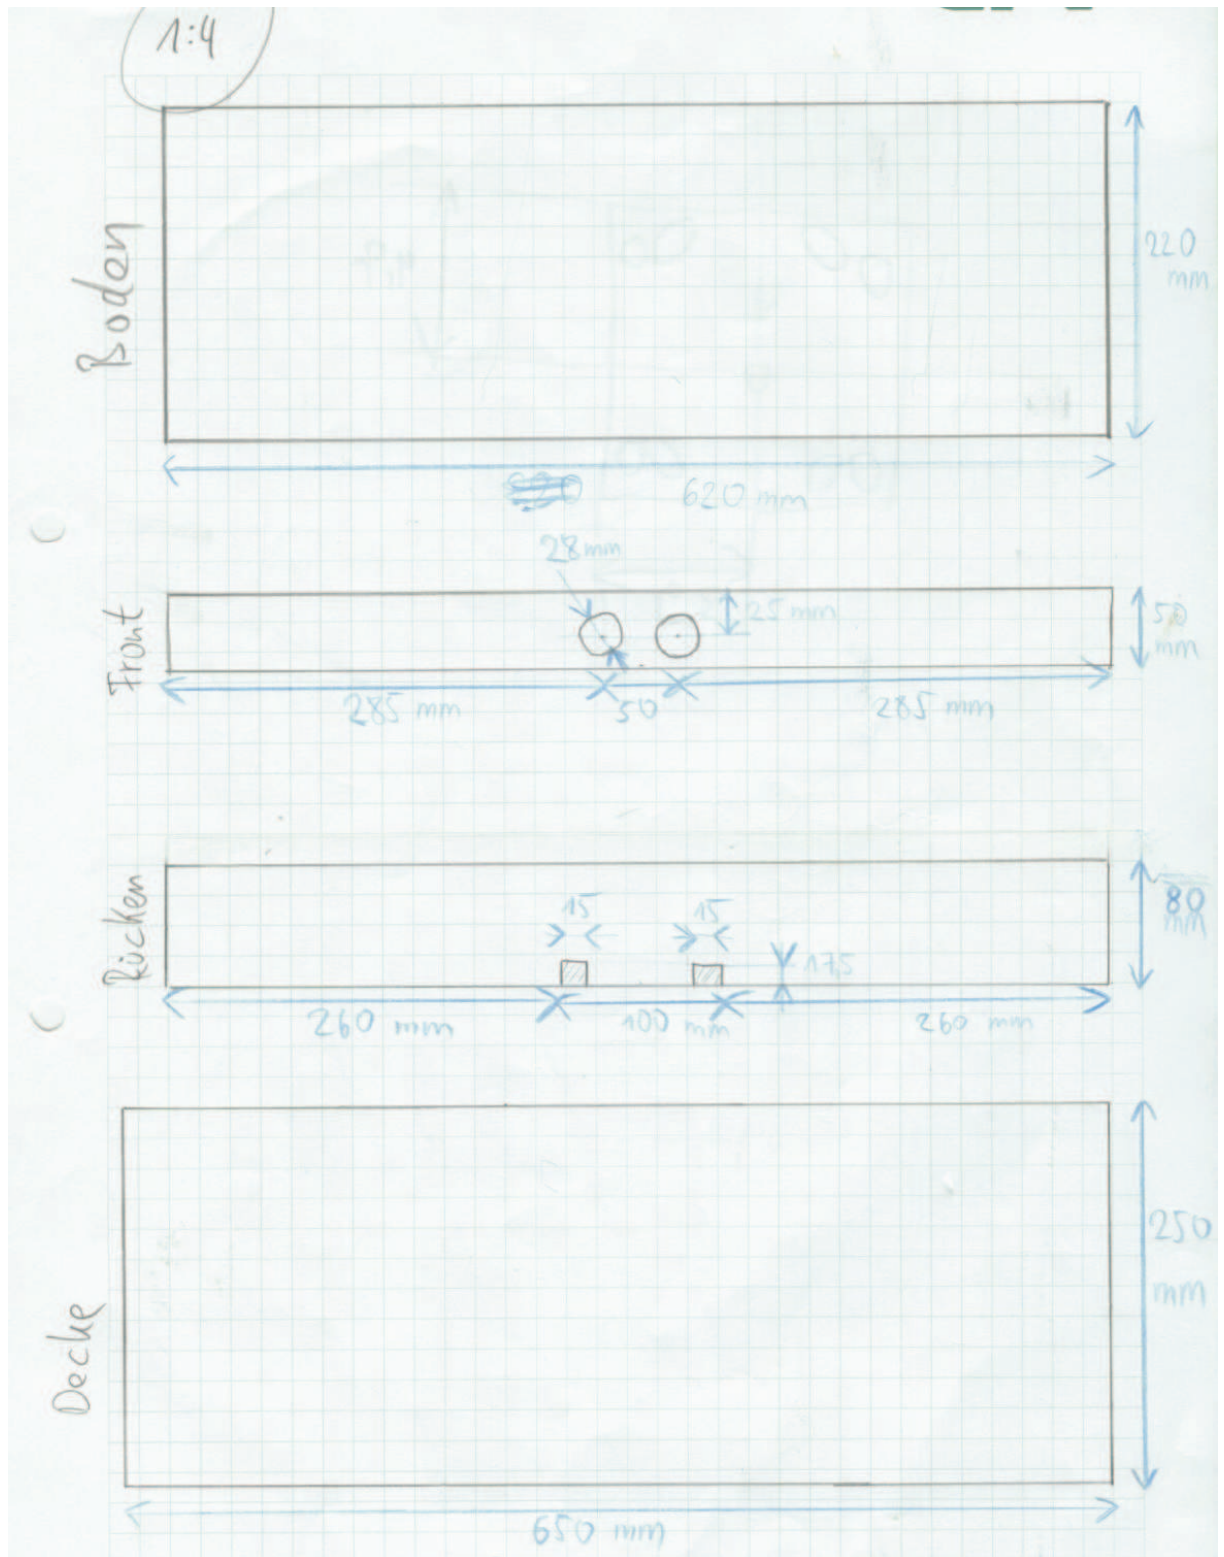

Linke Seite

1:2

Decke

1:4

250

7:2

Gesamtgröße Material: 650 x 760 mm