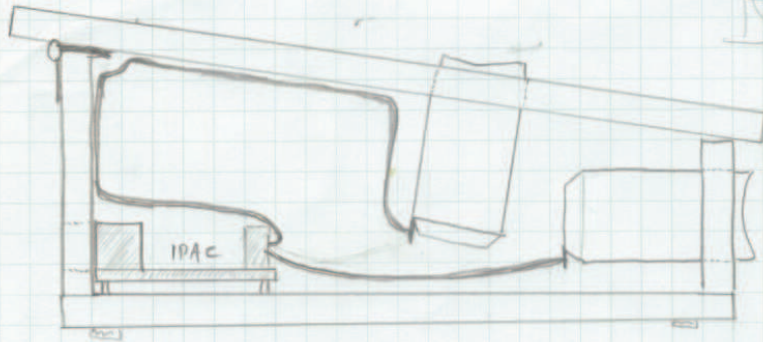

Linke Seite

1:2

Decke

1:4

250

7:2

Gesamtgröße Material: 650 x 760 mm