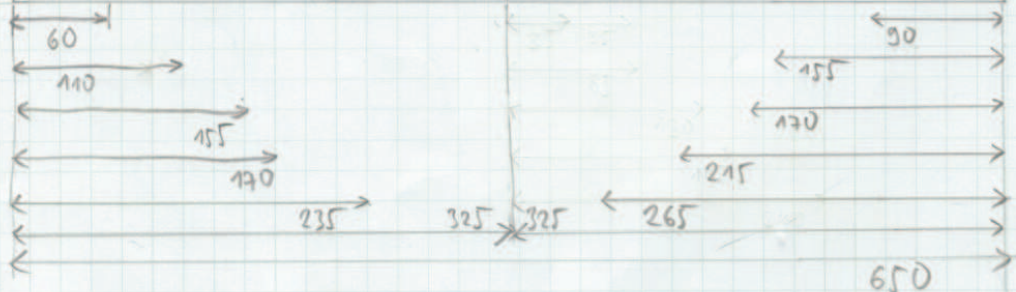

Linke Seite

1:2

Decke

1:4

250

7:2

Gesamtgröße Material: 650 x 760 mm